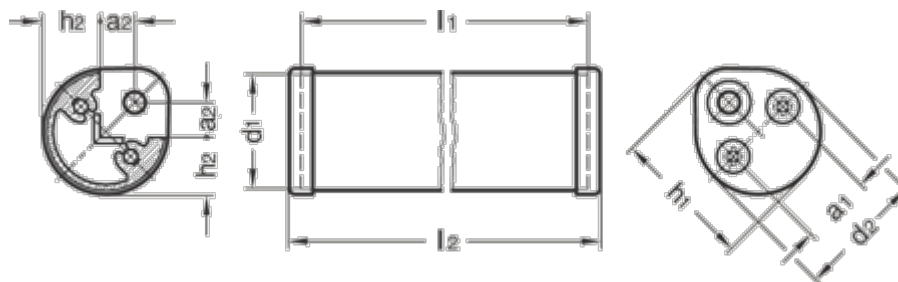

Article number: 20074100

Description: E+G Edge handle GN 481-30-100-SW

Measures

a1	= 18
a2	= 9
d1 -0,5	= 30
d2	= 32
h1	= 34.5
h2 -0,1	= 14.5
l1	= 100
l2	= 106